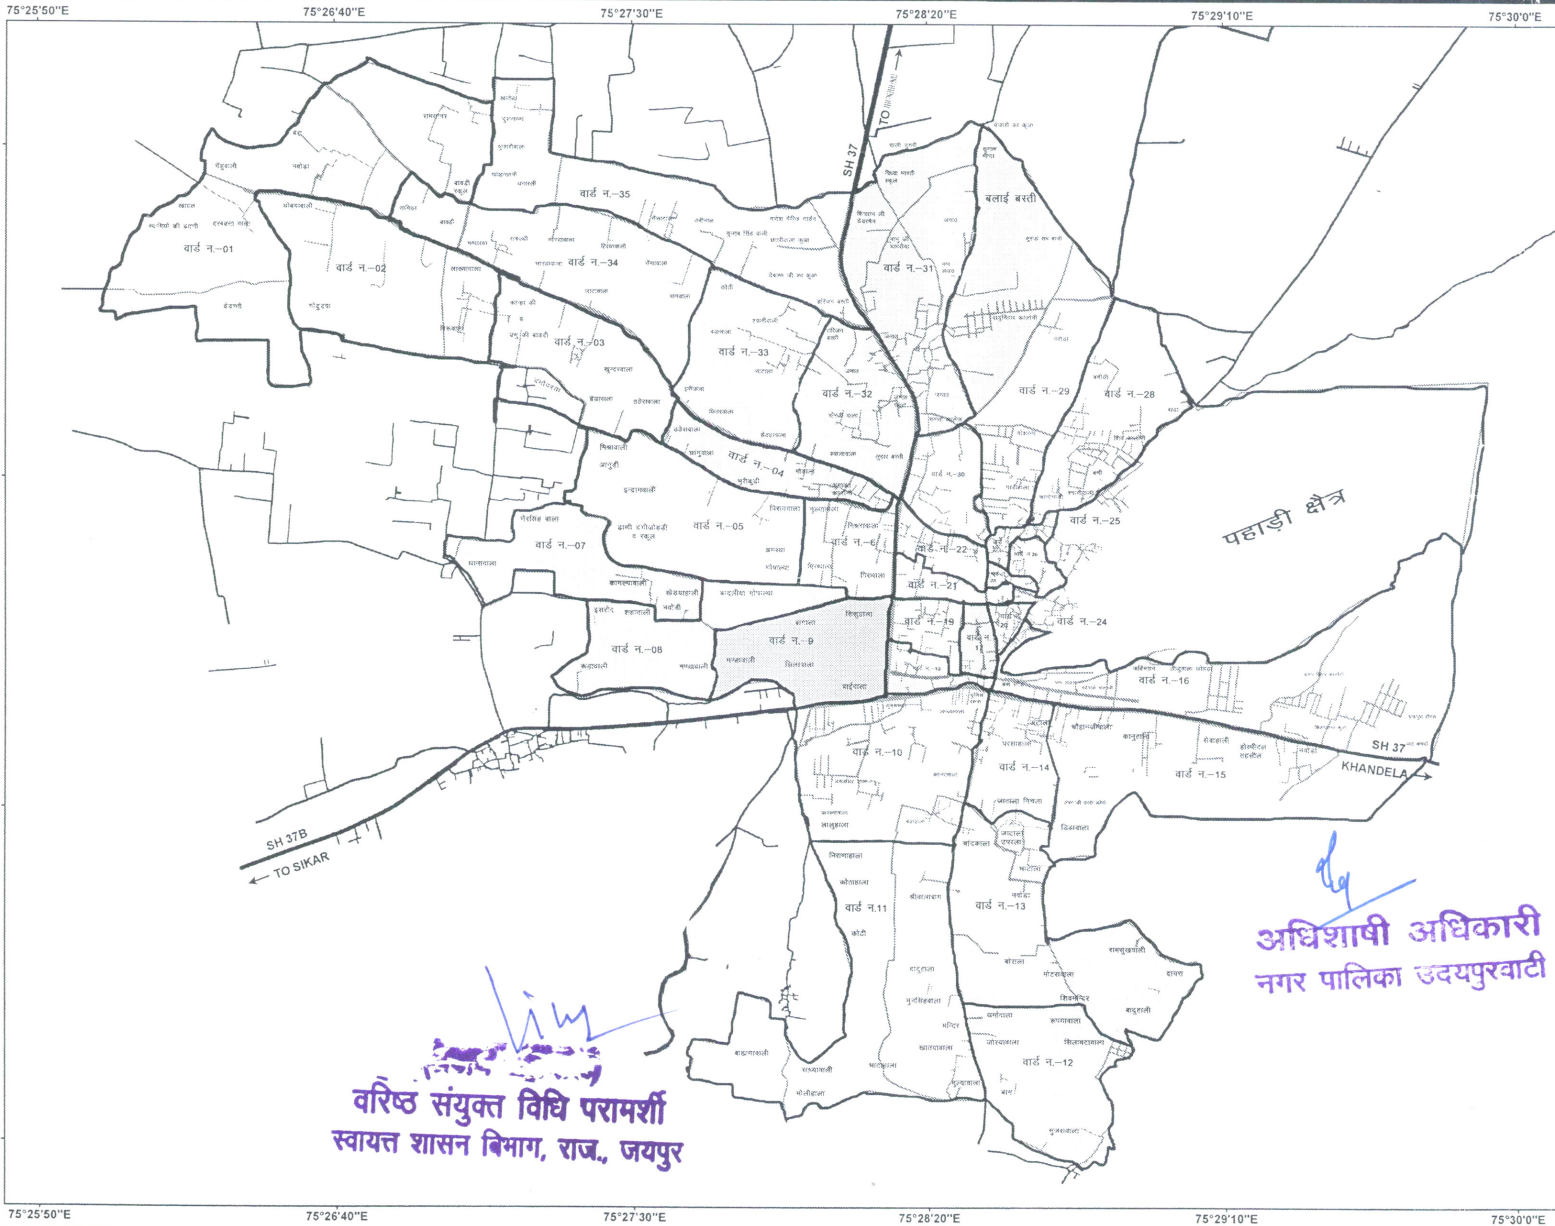

WARD BOUNDARY MAP

वरिष्ठ संयुक्त विधि परामर्शी
स्वायत्त शासन विभाग, राज., जयपुर

अधिसाषी अधिकारी
नगर पालिका उदयपुरवाटी